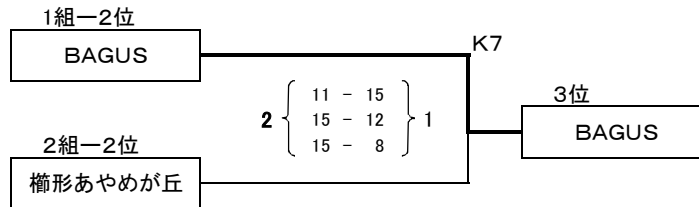

◆ファミリーの部 予選 2組 Lコート

採点P: 勝=2点 負・失格=1点 棄権、没収=0点

No.	No. 2組	5	6	7	8	勝	負・引	棄・没	採点	得セット	失セット	得点	失点	順位
		楡形あやめが丘 (山梨県)	ハンドタイガース B (神奈川県)	厚愛 (神奈川県)	AKASHIオーシャンズ (東京都)									
5	楡形あやめが丘 (山梨県)		○ ① 2 { 15 - 6 / 15 - 5 } 0 30 11	● ③ 1 { 16 - 14 / 10 - 15 / 16 - 17 } 2 42 46	○ ⑤ 2 { 16 - 14 / 15 - 11 } 0 31 25	2			5	5	2	103	82	2
6	ハンドタイガース B (神奈川県)	● ① 0 { 6 - 15 / 5 - 15 } 2 11 30		● ⑥ 0 { 10 - 15 / 9 - 15 } 2 19 30	● ④ 1 { 15 - 6 / 6 - 15 / 9 - 15 } 2 30 36	0			3	1	6	60	96	4
7	厚愛 (神奈川県)	○ ③ 2 { 14 - 16 / 15 - 10 / 17 - 16 } 1 46 42	○ ⑥ 2 { 15 - 10 / 15 - 9 } 0 30 19		○ ② 2 { 15 - 10 / 15 - 13 } 0 30 23	3			6	6	1	106	84	1
8	AKASHIオーシャンズ (東京都)	● ⑤ 0 { 14 - 16 / 11 - 15 } 2 25 31	○ ④ 2 { 6 - 15 / 15 - 6 / 15 - 9 } 1 36 30	● ② 0 { 10 - 15 / 13 - 15 } 2 23 30		1			4	2	5	84	91	3

◆ファミリーの部 順位決定戦

◆ファミリーの部 優勝決定戦 Kコート

◆ファミリーの部 3位決定戦 Kコート

◆ファミリーの部 順位決定戦

◆ファミリーの部 5位決定戦 Lコート

◆ファミリーの部 7位決定戦 Lコート

◆フリーの部 予選 1組

Aコート