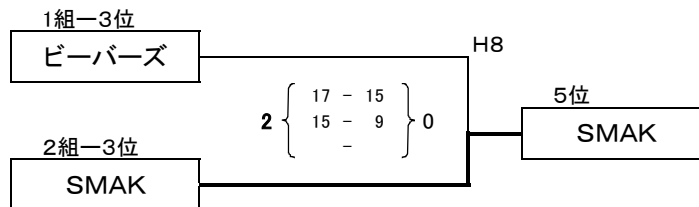

◆レディースの部 予選 2組 Hコート

採点P: 勝=2点 負・失格=1点 棄権、没収=0点

No.	No.	5	6	7	8	勝	負・引	棄・没	採点	得セット	失セット	得点	失点	順位
	2組	ASNAROI (埼玉県)	ハッピー-SVC (千葉県)	グリーンズ (茨城県)	SMAK (栃木県)									
5	ASNAROI (埼玉県)		● ① 0 { 13 - 15 } 2 13 - 15 - 26 30	○ ③ 2 { 17 - 15 } 1 13 - 15 15 - 8 45 38	○ ⑤ 2 { 13 - 15 } 1 15 - 6 15 - 7 43 28	2	1	5	4	4	114	96	2	
6	ハッピー-SVC (千葉県)	○ ① 2 { 15 - 13 } 0 15 - 13 - 30 26		○ ⑥ 2 { 15 - 9 } 0 15 - 10 - 30 19	○ ④ 2 { 13 - 15 } 1 15 - 9 17 - 15 45 39	3	0	6	6	1	105	84	1	
7	グリーンズ (茨城県)	● ③ 1 { 15 - 17 } 2 15 - 13 8 - 15 38 45	● ⑥ 0 { 9 - 15 } 2 10 - 15 - 19 30		● ② 0 { 10 - 15 } 2 12 - 15 - 22 30	0	3	3	1	6	79	105	4	
8	SMAK (栃木県)	● ⑤ 1 { 15 - 13 } 2 6 - 15 7 - 15 28 43	● ④ 1 { 15 - 13 } 2 9 - 15 15 - 17 39 45	○ ② 2 { 15 - 10 } 0 15 - 12 - 30 22		1	2	4	4	4	97	110	3	

◆レディースの部 順位決定戦

◆レディースの部 優勝決定戦 Gコート

◆レディースの部 3位決定戦 Gコート

◆レディースの部 順位決定戦

◆レディースの部 5位決定戦 Hコート

◆レディースの部 7位決定戦 Hコート