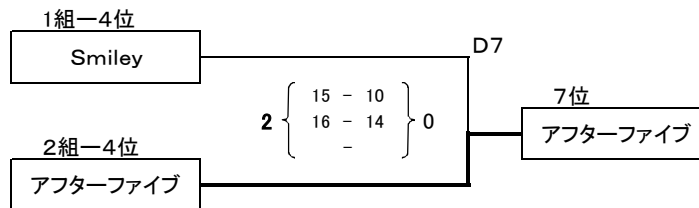

◆ブロンズの部 順位決定戦

◆ブロンズの部 優勝決定戦 Cコート

◆ブロンズの部 3位決定戦 Cコート

◆ブロンズの部 順位決定戦

◆ブロンズの部 5位決定戦 Dコート

◆ブロンズの部 7位決定戦 Dコート

◆シルバーの部 予選 1組 Eコート

採点P: 勝=2点 負・失格=1点 棄権、没収=0点