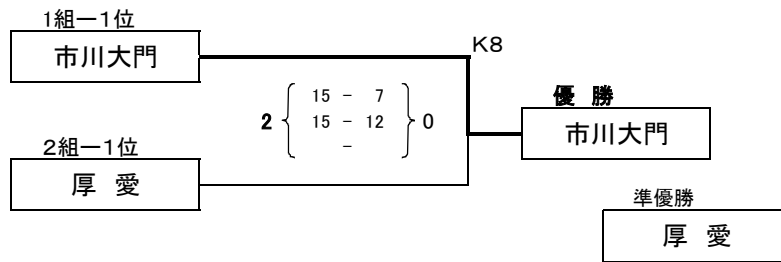

◆ファミリーの部 順位決定戦

◆ファミリーの部 優勝決定戦 Kコート