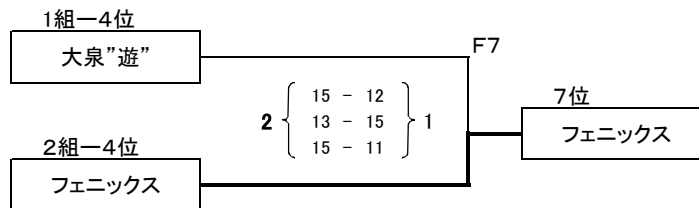

◆シルバーの部 順位決定戦

◆シルバーの部 優勝決定戦 Eコート

◆シルバーの部 3位決定戦 Eコート

◆シルバーの部 順位決定戦

◆シルバーの部 5位決定戦 Fコート

◆シルバーの部 7位決定戦 Fコート

◆ゴールドの部 予選 1組 Iコート

採点P: 勝=2点 負・失格=1点 棄権、没収=0点