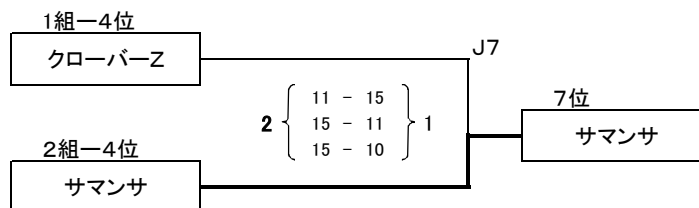

◆ゴールドの部 順位決定戦

◆ゴールドの部 優勝決定戦 I コート

◆ゴールドの部 3位決定戦 I コート

◆ゴールドの部 順位決定戦

◆ゴールドの部 5位決定戦 Jコート

◆ゴールドの部 7位決定戦 Jコート

◆レディースの部 予選 1組 Gコート

採点P: 勝=2点 負・失格=1点 棄権、没収=0点