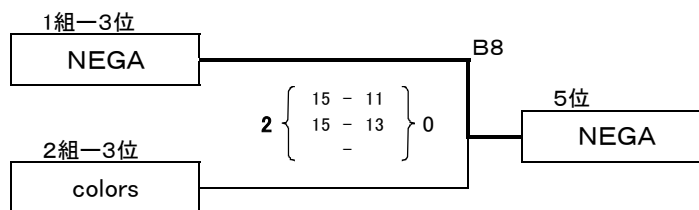

◆フリーの部 順位決定戦

◆フリーの部 優勝決定戦 Aコート

◆フリーの部 3位決定戦 Aコート

◆フリーの部 順位決定戦

◆フリーの部 5位決定戦 Bコート

◆フリーの部 7位決定戦 Bコート

◆ブロンズの部 予選 1組 Cコート

採点P: 勝=2点 負・失格=1点 棄権、没収=0点

No.	No. 1組	1	2	3	4	勝	負・引	棄・没	採点	得セット	失セット	得点	失点	順位
		INSTANT (千葉県)	Smiley (茨城県)	ZERO (栃木県)	ルパン (山梨県)									
1	INSTANT (千葉県)		○ ① 2 { 15 - 8 } 0 15 - 11 } - } 30 19	● ③ 1 { 7 - 15 } 2 15 - 12 } 12 - 15 } 34 42	○ ⑤ 2 { 15 - 11 } 1 8 - 15 } 15 - 10 } 38 36	1			5	5	3	102	97	2
2	Smiley (茨城県)	● ① 0 { 8 - 15 } 2 11 - 15 } - } 19 30		● ⑥ 0 { 11 - 15 } 2 6 - 15 } - } 17 30	● ④ 0 { 11 - 15 } 2 14 - 16 } - } 25 31	3			3	0	6	61	91	4
3	ZERO (栃木県)	○ ③ 2 { 15 - 7 } 1 12 - 15 } 15 - 12 } 42 34	○ ⑥ 2 { 15 - 11 } 0 15 - 6 } - } 30 17		● ② 0 { 9 - 15 } 2 11 - 15 } - } 20 30	1			5	4	3	92	81	3
4	ルパン (山梨県)	● ⑤ 1 { 11 - 15 } 2 15 - 8 } 10 - 15 } 36 38	○ ④ 2 { 15 - 11 } 0 16 - 14 } - } 31 25	○ ② 2 { 15 - 9 } 0 15 - 11 } - } 30 20		1			5	5	2	97	83	1