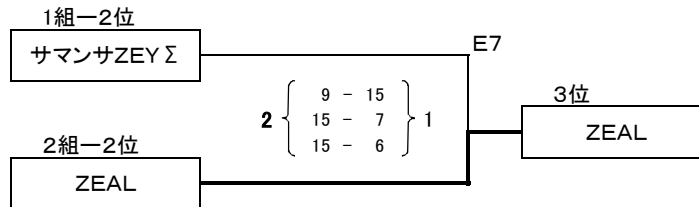

◆シルバーの部 予選 2組 Fコート

採点P: 勝=2点 負・失格=1点 棄権、没収=0点

No.	No. 2組	5	6	7	8	勝	負・引	棄・没	採点	得セット	失セット	得点	失点	順位
		フェニックス (栃木県)	SAIWAI (千葉県)	下妻SVC笑 (茨城県)	ZEAL (東京都)									
5	フェニックス (栃木県)		● ① 1 { 15-11, 8-15 } 2 35 41	● ③ 0 { 8-15, 6-15 } 2 14 30	● ⑤ 1 { 12-15, 15-10 } 2 33 40	0			3	2	6	82	111	4
6	SAIWAI (千葉県)	○ ① 2 { 11-15, 15-8 } 0 41 35		○ ⑥ 2 { 15-13, 17-15 } 0 32 28	○ ④ 2 { 9-15, 15-12 } 1 39 40	3			6	6	1	112	103	1
7	下妻SVC笑 (茨城県)	○ ③ 2 { 15-8, 15-6 } 0 30 14	● ⑥ 0 { 13-15, 15-17 } 2 28 32		● ② 1 { 16-14, 9-15 } 2 40 46	1			4	3	4	98	92	3
8	ZEAL (東京都)	○ ⑤ 2 { 15-12, 10-15 } 1 40 33	● ④ 1 { 15-9, 12-15 } 2 40 39	○ ② 2 { 14-16, 15-9 } 1 46 40		2			5	5	4	126	112	2

◆シルバーの部 順位決定戦

◆シルバーの部 優勝決定戦 Eコート

◆シルバーの部 3位決定戦 Eコート

◆シルバーの部 順位決定戦

◆シルバーの部 5位決定戦 Fコート

◆シルバーの部 7位決定戦 Fコート

◆ゴールドの部 予選 1組 Iコート

採点P: 勝=2点 負・失格=1点 棄権、没収=0点