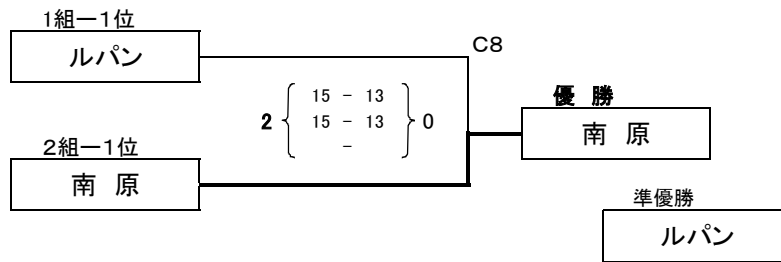

◆ブロンズの部 順位決定戦

◆ブロンズの部 優勝決定戦 Cコート