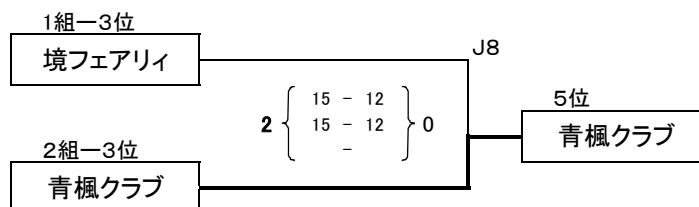

◆ゴールドの部 順位決定戦

◆ゴールドの部 優勝決定戦 I コート

◆ゴールドの部 3位決定戦 I コート

◆ゴールドの部 順位決定戦

◆ゴールドの部 5位決定戦 Jコート

◆ゴールドの部 7位決定戦 Jコート

◆レディースの部 予選 1組 Gコート

採点P: 勝=2点 負・失格=1点 棄権、没収=0点