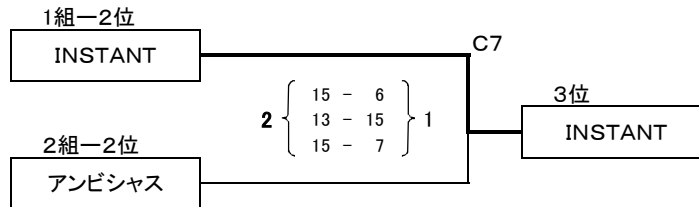

◆ブロンズの部 3位決定戦 Cコート