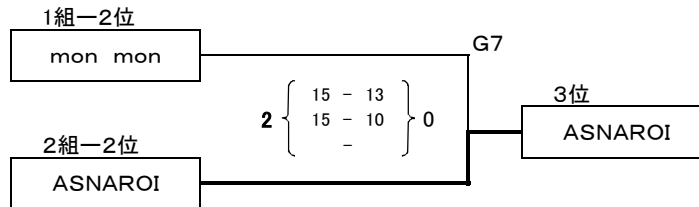

No.	No.	1	2	3	4	勝	負・引	棄・没	採点	得セット	失セット	得点	失点	順位
	1組	イースター (山梨県)	ビーバース (東京都)	mon mon (神奈川県)	高崎だるま (群馬県)									
1	イースター (山梨県)		● ① 1 { 15 - 10 } 2 10 - 15 12 - 15 37 40	● ③ 0 { 9 - 15 } 2 6 - 15 - 15 30	● ⑤ 0 { 5 - 15 } 2 12 - 15 - 17 30	0	3	3	1	6	69	100	4	
2	ビーバース (東京都)	○ ① 2 { 10 - 15 } 1 15 - 10 15 - 12 40 37		● ⑥ 1 { 17 - 16 } 2 8 - 15 9 - 15 34 46	● ④ 0 { 6 - 15 } 2 11 - 15 - 17 30	1	2	4	3	5	91	113	3	
3	mon mon (神奈川県)	○ ③ 2 { 15 - 9 } 0 15 - 6 - 30 15	○ ⑥ 2 { 16 - 17 } 1 15 - 8 15 - 9 46 34		● ② 1 { 15 - 8 } 2 13 - 15 13 - 15 41 38	2	1	5	5	3	117	87	2	
4	高崎だるま (群馬県)	○ ⑤ 2 { 15 - 5 } 0 15 - 12 - 30 17	○ ④ 2 { 15 - 6 } 0 15 - 11 - 30 17	○ ② 2 { 8 - 15 } 1 15 - 13 15 - 13 38 41		3	0	6	6	1	98	75	1	

◆レディースの部 予選 2組 Hコート

採点P: 勝=2点 負・失格=1点 棄権、没収=0点

No.	No.	5	6	7	8	勝	負・引	棄・没	採点	得セット	失セット	得点	失点	順位
	2組	ASNAROI (埼玉県)	ハッピー-SVC (千葉県)	グリーンズ (茨城県)	SMAK (栃木県)									
5	ASNAROI (埼玉県)		● ① 0 { 13 - 15 } 2 13 - 15 - 26 30	○ ③ 2 { 17 - 15 } 1 13 - 15 15 - 8 45 38	○ ⑤ 2 { 13 - 15 } 1 15 - 6 15 - 7 43 28	2	1	5	4	4	114	96	2	
6	ハッピー-SVC (千葉県)	○ ① 2 { 15 - 13 } 0 15 - 13 - 30 26		○ ⑥ 2 { 15 - 9 } 0 15 - 10 - 30 19	○ ④ 2 { 13 - 15 } 1 15 - 9 17 - 15 45 39	3	0	6	6	1	105	84	1	
7	グリーンズ (茨城県)	● ③ 1 { 15 - 17 } 2 15 - 13 8 - 15 38 45	● ⑥ 0 { 9 - 15 } 2 10 - 15 - 19 30		● ② 0 { 10 - 15 } 2 12 - 15 - 22 30	0	3	3	1	6	79	105	4	
8	SMAK (栃木県)	● ⑤ 1 { 15 - 13 } 2 6 - 15 7 - 15 28 43	● ④ 1 { 15 - 13 } 2 9 - 15 15 - 17 39 45	○ ② 2 { 15 - 10 } 0 15 - 12 - 30 22		1	2	4	4	4	97	110	3	

◆レディースの部 順位決定戦

◆レディースの部 優勝決定戦 Gコート

◆レディースの部 3位決定戦 Gコート

◆レディースの部 順位決定戦

◆レディースの部 5位決定戦 Hコート

◆レディースの部 7位決定戦 Hコート