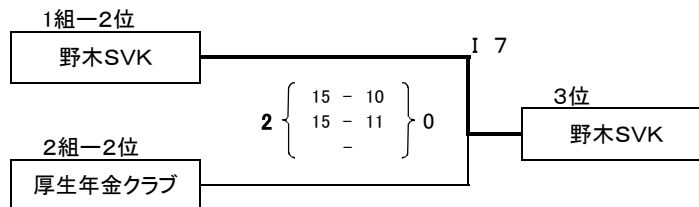

No.	No.	1	2	3	4	勝	負・引	棄・没	採点	得セット	失セット	得点	失点	順位
	1組	野木SVK (栃木県)	リラ日立 (茨城県)	境 フェアリー (群馬県)	クローバーズ (千葉県)									
1	野木SVK (栃木県)		● ① 0 { 9 - 15 / 7 - 15 } 2 16 30	○ ③ 2 { 16 - 14 / 15 - 9 } 0 31 23	○ ⑤ 2 { 15 - 8 / 17 - 15 } 0 32 23	1		5	4	2	79	76	2	
2	リラ日立 (茨城県)	○ ① 2 { 15 - 9 / 15 - 7 } 0 30 16		○ ⑥ 2 { 12 - 15 / 15 - 13 } 1 42 38	○ ④ 2 { 15 - 9 / 11 - 15 } 1 41 36	0		6	6	2	113	90	1	
3	境 フェアリー (群馬県)	● ③ 2 { 14 - 16 / 9 - 15 } 0 23 31	● ⑥ 1 { 15 - 12 / 13 - 15 } 2 38 42		○ ② 2 { 15 - 11 / 15 - 12 } 0 30 23	2		4	5	2	91	96	3	
4	クローバーズ (千葉県)	● ⑤ 0 { 8 - 15 / 15 - 17 } 2 23 32	● ④ 1 { 9 - 15 / 15 - 11 } 2 36 41	● ② 0 { 11 - 15 / 12 - 15 } 2 23 30		3		3	1	6	82	103	4	

◆ゴールドの部 予選 2組 Jコート

採点P: 勝=2点 負・失格=1点 棄権、没収=0点

No.	No.	5	6	7	8	勝	負・引	棄・没	採点	得セット	失セット	得点	失点	順位
	2組	サマンサ (埼玉県)	あつぎクラブ (神奈川県)	青楓クラブ (山梨県)	厚生年金クラブ (東京都)									
5	サマンサ (埼玉県)		● ① 0 { 12 - 15 / 6 - 15 } 2 18 30	● ③ 1 { 15 - 9 / 16 - 17 } 2 41 41	● ⑤ 1 { 12 - 15 / 15 - 13 } 2 35 43	3		3	2	6	94	114	4	
6	あつぎクラブ (神奈川県)	○ ① 2 { 15 - 12 / 15 - 6 } 0 30 18		○ ⑥ 2 { 16 - 14 / 15 - 6 } 0 31 20	○ ④ 2 { 15 - 9 / 15 - 4 } 0 30 13	0		6	6	0	91	51	1	
7	青楓クラブ (山梨県)	○ ③ 2 { 9 - 15 / 17 - 16 } 1 41 41	● ⑥ 0 { 14 - 16 / 6 - 15 } 2 20 31		● ② 1 { 6 - 15 / 16 - 14 } 2 36 45	2		4	3	5	97	117	3	
8	厚生年金クラブ (東京都)	○ ⑤ 2 { 15 - 12 / 13 - 15 } 1 43 35	● ④ 0 { 9 - 15 / 4 - 15 } 2 13 30	○ ② 2 { 15 - 6 / 14 - 16 } 1 45 36		1		5	4	4	101	101	2	

◆ゴールドの部 順位決定戦

◆ゴールドの部 優勝決定戦 I コート

◆ゴールドの部 3位決定戦 I コート

◆ゴールドの部 順位決定戦

◆ゴールドの部 5位決定戦 Jコート

◆ゴールドの部 7位決定戦 Jコート

◆レディースの部 予選 1組 Gコート

採点P: 勝=2点 負・失格=1点 棄権、没収=0点