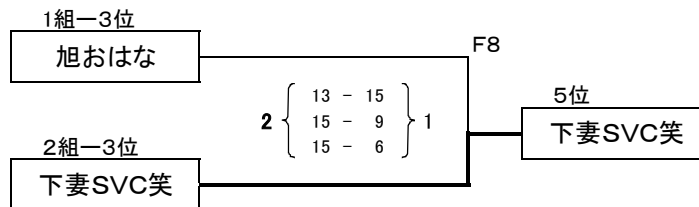

◆シルバーの部 予選 2組 Fコート

採点P: 勝=2点 負・失格=1点 棄権、没収=0点

No.	No. 2組	5	6	7	8	勝	負・引	棄・没	採点	得セット	失セット	得点	失点	順位
		フェニックス (栃木県)	SAIWAI (千葉県)	下妻SVC笑 (茨城県)	ZEAL (東京都)									
5	フェニックス (栃木県)		● ① 1 { 15-11, 8-15 } 2 35 41	● ③ 0 { 8-15, 6-15 } 2 14 30	● ⑤ 1 { 12-15, 15-10 } 2 33 40	0			3	2	6	82	111	4
6	SAIWAI (千葉県)	○ ① 2 { 11-15, 15-8 } 0 41 35		○ ⑥ 2 { 15-13, 17-15 } 0 32 28	○ ④ 2 { 9-15, 15-12 } 1 39 40	3			6	6	1	112	103	1
7	下妻SVC笑 (茨城県)	○ ③ 2 { 15-8, 15-6 } 0 30 14	● ⑥ 0 { 13-15, 15-17 } 2 28 32		● ② 1 { 16-14, 9-15 } 2 40 46	1			4	3	4	98	92	3
8	ZEAL (東京都)	○ ⑤ 2 { 15-12, 10-15 } 1 40 33	● ④ 1 { 15-9, 12-15 } 2 40 39	○ ② 2 { 14-16, 15-9 } 1 46 40		2			5	5	4	126	112	2

◆シルバーの部 順位決定戦

◆シルバーの部 優勝決定戦 Eコート

◆シルバーの部 3位決定戦 Eコート

◆シルバーの部 順位決定戦

◆シルバーの部 5位決定戦 Fコート

◆シルバーの部 7位決定戦 Fコート

◆ゴールドの部 予選 1組 Iコート

採点P: 勝=2点 負・失格=1点 棄権、没収=0点

No.	No.	1	2	3	4	勝	負・引	棄・没	採点	得セット	失セット	得点	失点	順位
	1組	野木SVK (栃木県)	リラ日立 (茨城県)	境 フェアリー (群馬県)	クローバーズ (千葉県)									
1	野木SVK (栃木県)		● ① 0 { 9 - 15 / 7 - 15 } 2 16 30	○ ③ 2 { 16 - 14 / 15 - 9 } 0 31 23	○ ⑤ 2 { 15 - 8 / 17 - 15 } 0 32 23	1		5	4	2	79	76	2	
2	リラ日立 (茨城県)	○ ① 2 { 15 - 9 / 15 - 7 } 0 30 16		○ ⑥ 2 { 12 - 15 / 15 - 13 } 1 42 38	○ ④ 2 { 15 - 9 / 11 - 15 } 1 41 36	0		6	6	2	113	90	1	
3	境 フェアリー (群馬県)	● ③ 2 { 14 - 16 / 9 - 15 } 0 23 31	● ⑥ 1 { 15 - 12 / 13 - 15 } 2 38 42		○ ② 2 { 15 - 11 / 15 - 12 } 0 30 23	2		4	5	2	91	96	3	
4	クローバーズ (千葉県)	● ⑤ 0 { 8 - 15 / 15 - 17 } 2 23 32	● ④ 1 { 9 - 15 / 15 - 11 } 2 36 41	● ② 0 { 11 - 15 / 12 - 15 } 2 23 30		3		3	1	6	82	103	4	